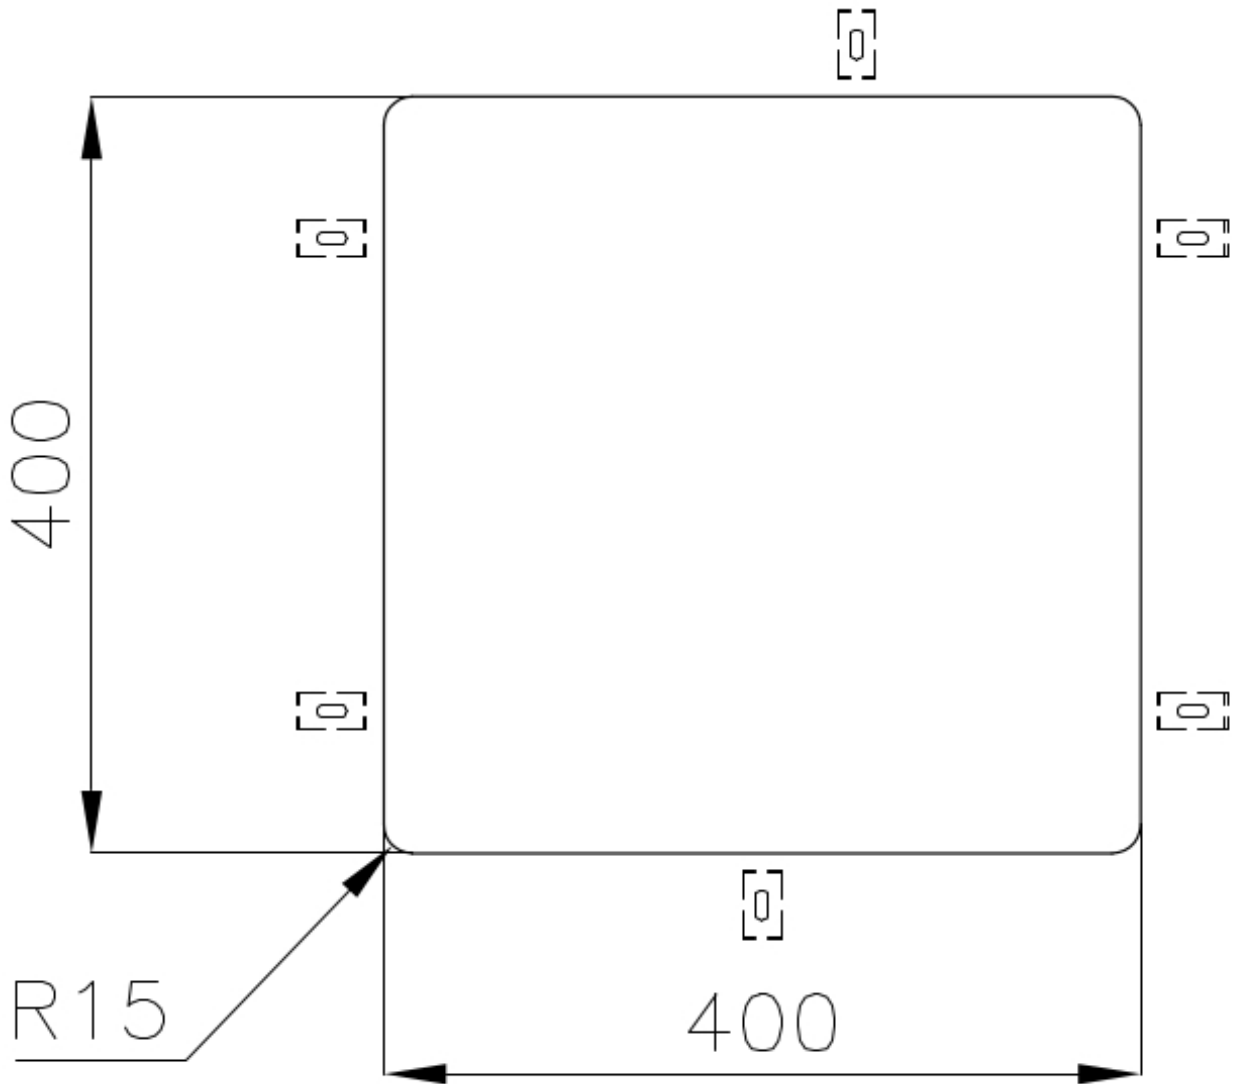

Fregadero KE - R15 Vintage

fregaderos

Código: 2156 880

CARACTERÍSTICAS

REBOSADERO PERIMETRAL

El rebosadero es una seguridad siempre presente en los fregaderos Foster que impide el desbordamiento del agua de la cubeta en caso de olvido. La solución del desagüe perimetral mejora la estética gracias a la forma cuadrada y esencial.

CUBETA DE RADIO ESTRECHO

Cubetas de formas cuadradas con un diseño moderno y una mayor capacidad. Para una estética minimalista conjugada con la máxima comodidad.

DESAGÜE 3,5" BASKET

Desagüe grande de 3,5" equipado con el práctico tapón cestillo que impide el flujo de las partes sólidas en la alcantarilla.

Material

Acero inoxidable AISI 304

Texture

Vintage

Base	45 cm
Dimensiones	440x440 mm
Dotaciones estándar	Soportes de fijación, junta, desagüe, rebosadero y sifón, Caja de embalaje
Orificios Monomando	Ningún orificio de serie
Hueco de encastre	Ver hoja de datos técnicos
Escurreidor	No
Anchura	44 cm
Medida de la cubeta	400 x 400 mm
Número de cubetas	1 cubeta
Desagüe	Desagüe 3.5 "

DIBUJOS TÉCNICOS

Cut out size
Dimensioni per foratura top

GALERÍA

ACCESORIOS OPCIONALES

Cesta blanca
8612 100

Cesta blanca de acero inoxidable
8612 000

Cesta portaplatos inox
8100 303
* sólo en combinación con el accesorio
8644 101